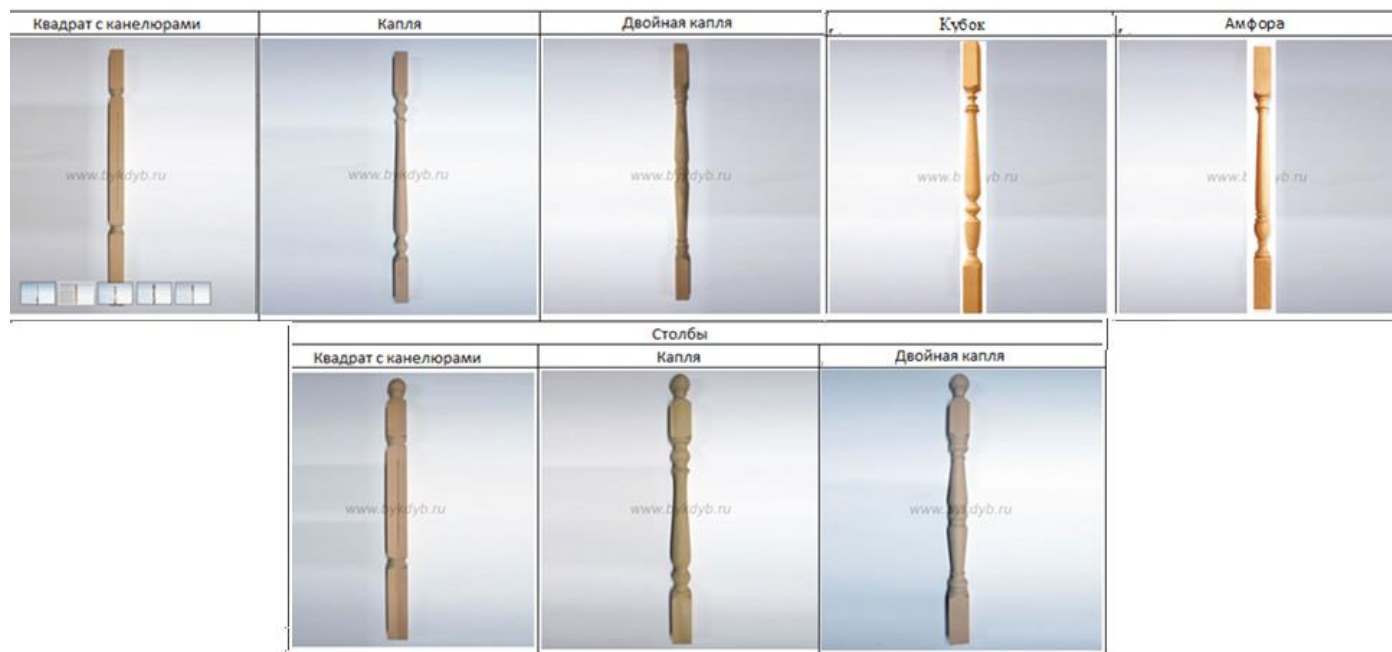

Балясины:

Дуб, Ясень	Цена за 1шт
Балясина Капля	
900 х 50 х 50	890
Балясина Квадрат с проточками	
900 х 50 х 50	890
Балясина Квадрат с канелюрами	
900 х 50 х 50	890
Балясина Двойная капля	
900 х 50 х 50	890
Балясина Кубок	
900 х 50 х 50	890
Балясина Амфора	
900 х 50 х 50	890

Бук	Цена за 1шт
Балясина Капля	
900 х 50 х 50	720
Балясина Квадрат с проточками	
900 х 50 х 50	720
Балясина Квадрат с канелюрами	
900 х 50 х 50	720
Балясина Двойная капля	
900 х 50 х 50	720
Балясина Кубок	
900 х 50 х 50	720
Балясина Амфора	
900 х 50 х 50	720

Примечание:

Доплата за изготовление нестандартной продукции - 40%.